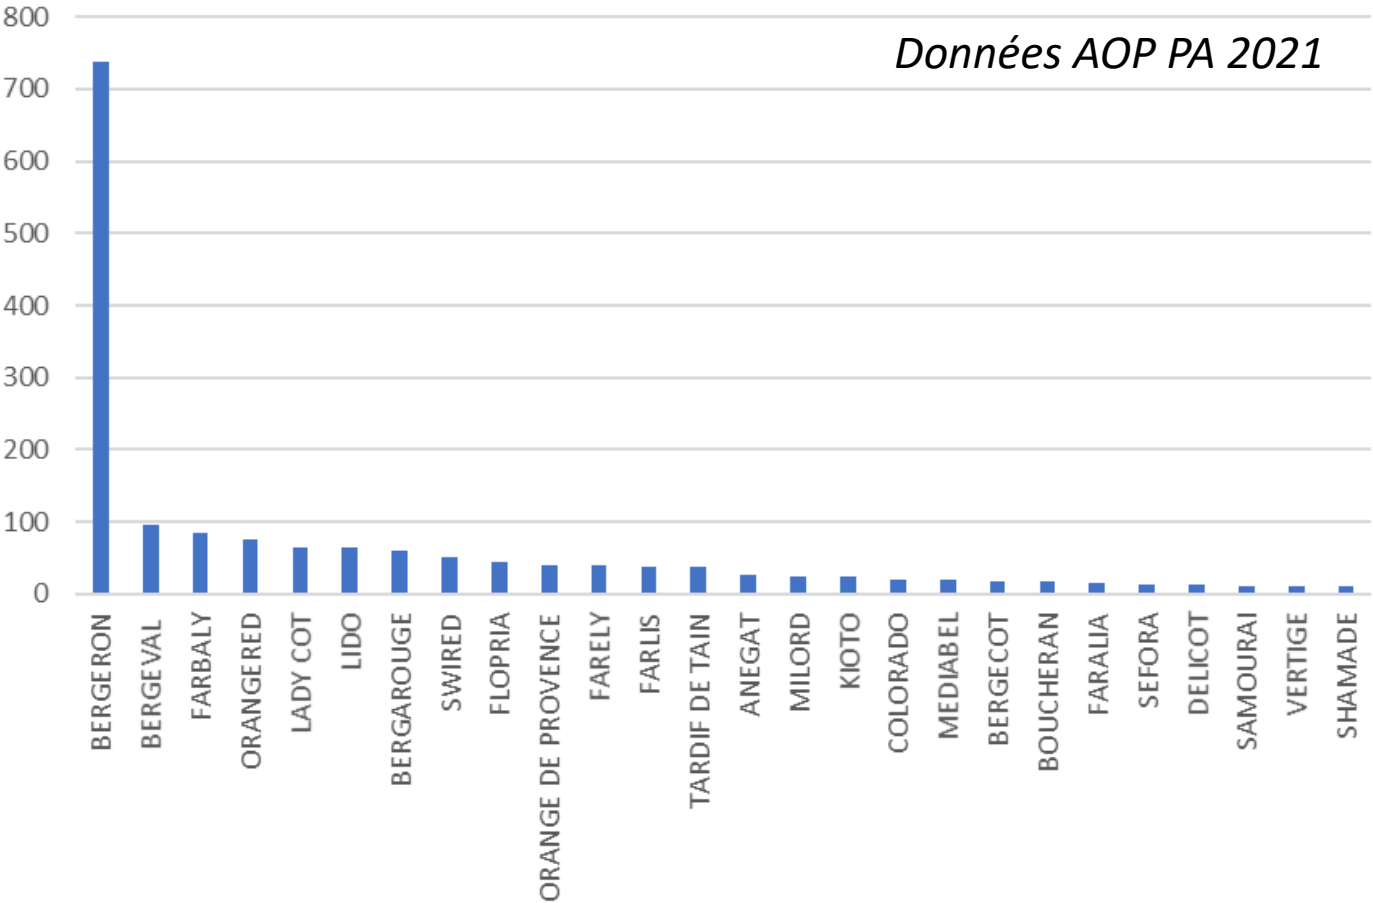

SURFACE PAR REGION 2021

Evolution des plantations d'abricotiers de l'AOP

*Données Agreste

Le verger d'abricot région Aura

- **Surface Aura 6 693 ha***
- Majorité des surfaces Aura **en Drôme (76%*)**

*Données Fredon 2021

Le verger d'abricot région Aura

- Un verger majoritairement > 20 ans (Bergeron)

■ moins de 5 ans ■ 5 à 9 ans ■ 10 à 14 ans ■ 15 à 19 ans ■ 20 ans et plus

Le verger d'abricot région Aura

- **150 variétés, Bergeron toujours très dominante (738 ha)**

Surface 2021 en Aura par variété (ha)

BERGERON	738
BERGEVAL	95
FARBALY	85
ORANGERED	75
LADY COT	65
LIDO	63
BERGAROUGE	60
SWIRED	52
FLOPRIA	44

Variétés les + plantées 2021

MADRIGAL	2,49 ha
OSCAR	2,02 ha
BERGERON	1,86 ha
SWIRED	1,69 ha
SEFORA	1,60 ha

Le verger d'abricot région Aura

Plantation Bergeron (ha) de 1948 à 2021

Données Fredon

tés, Bergeron très dominante

BERGERON	738
BERGEVAL	95
FARBALY	85
ORANGERED	75
LADY COT	65
LIDO	63
BERGAROUGE	60
SWIRED	52
FLOPRIA	44