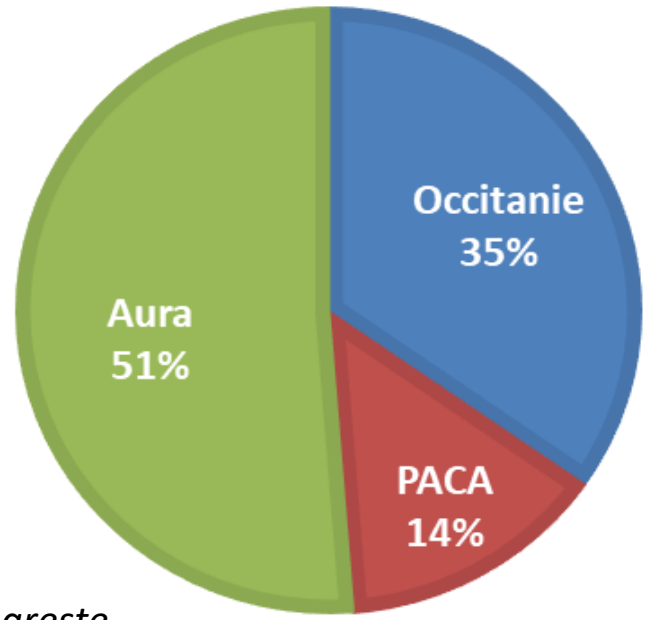

Évolution du verger de pêche et abricot en région Aura

Muriel Millan – AOP pêche abricot de France
14 décembre 2021

Le verger d'abricot France 2021

- **Surface 12 200 ha* en diminution (-20% depuis 15 ans)**
- **Baisse des plantations se poursuit (1,1% de renouvellement AOP)**

SURFACE PAR REGION 2021

Evolution des plantations d'abricotiers de l'AOP

*Données Agreste

Le verger d'abricot région Aura

- **Surface Aura 6 693 ha***
- Majorité des surfaces Aura **en Drôme (76%*)**

*Données Fredon 2021

Le verger d'abricot région Aura

- Un verger majoritairement > 20 ans (Bergeron)

■ moins de 5 ans ■ 5 à 9 ans ■ 10 à 14 ans ■ 15 à 19 ans ■ 20 ans et plus

Le verger d'abricot région Aura

- **150 variétés, Bergeron toujours très dominante (738 ha)**

Le verger de pêche région Aura

Données AOP PA 2021

- Dominance des **nectarines** 43%
- **21% sanguines ; 5% plates**
- Dominance variétés **de saison** (48%) ; précoce (29%)
- **304 variétés**, les plus présentes : Onyx, Cristal, Western Red, Luciana, Nectardream, Coraline...