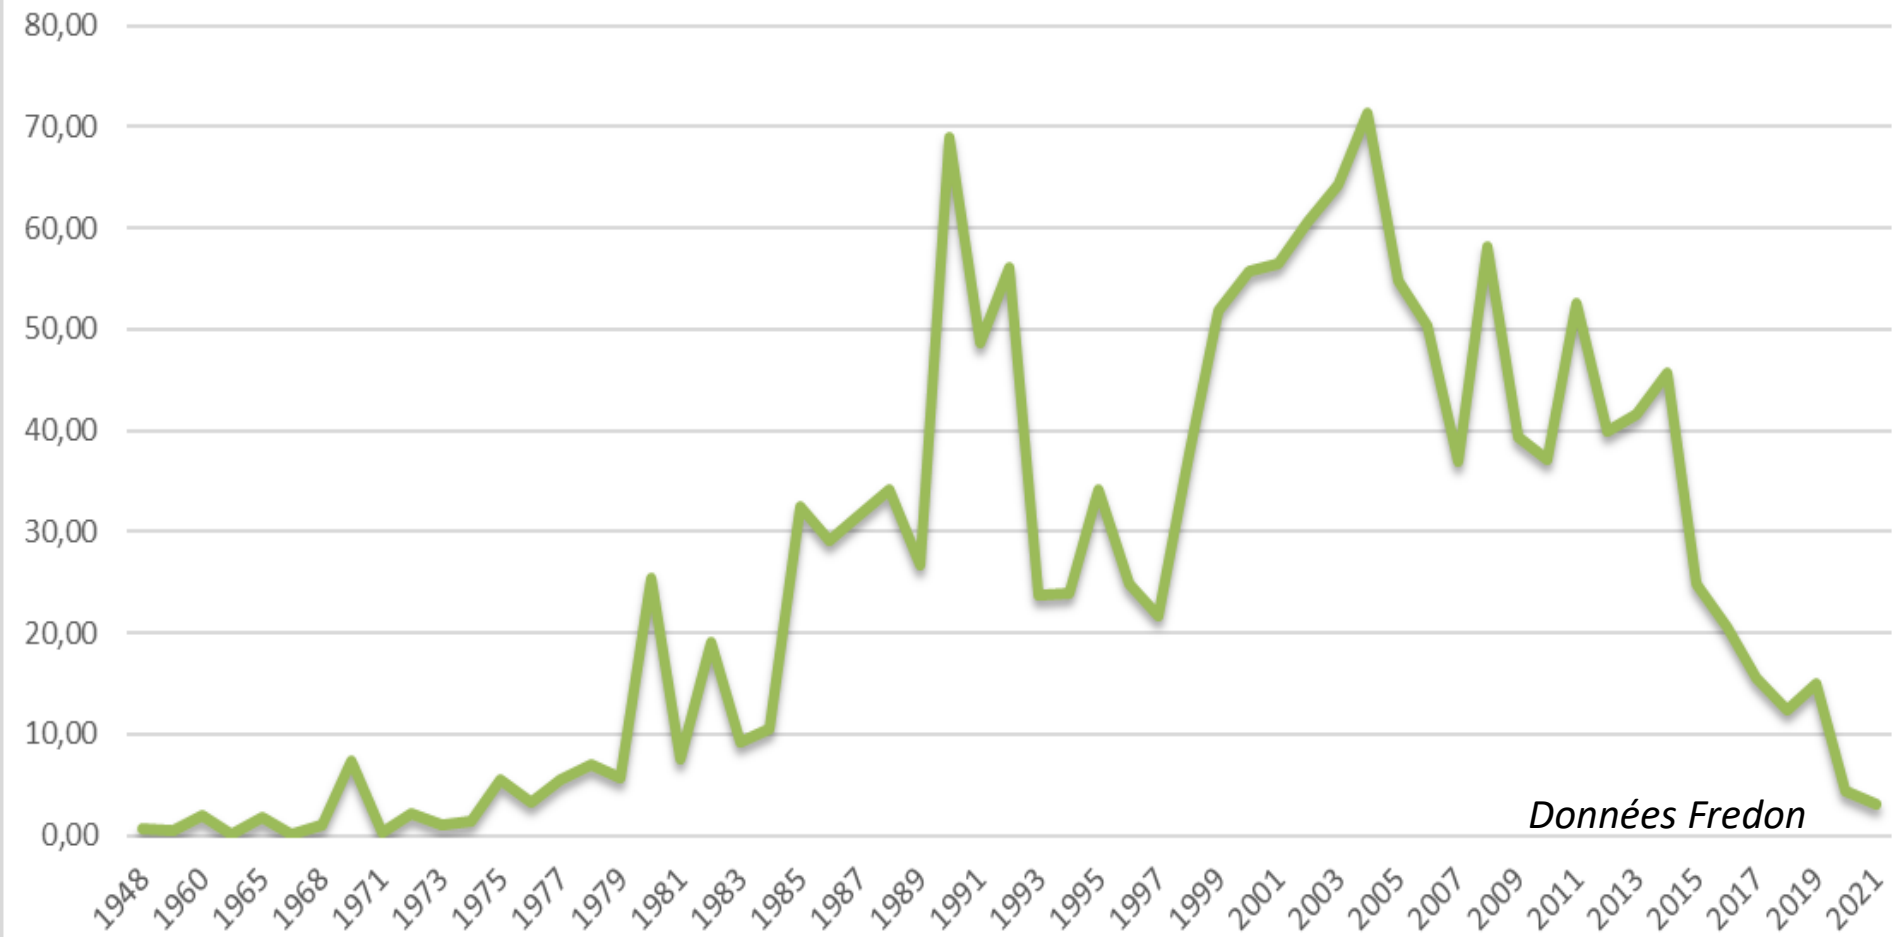

Le verger d'abricot région Aura

- Un verger majoritairement > 20 ans (Bergeron)

■ moins de 5 ans ■ 5 à 9 ans ■ 10 à 14 ans ■ 15 à 19 ans ■ 20 ans et plus

Le verger d'abricot région Aura

- **150 variétés, Bergeron toujours très dominante (738 ha)**

Surface 2021 en Aura par variété (ha)

BERGERON	738
BERGEVAL	95
FARBALY	85
ORANGERED	75
LADY COT	65
LIDO	63
BERGAROUGE	60
SWIRED	52
FLOPRIA	44

Variétés les + plantées 2021

MADRIGAL	2,49 ha
OSCAR	2,02 ha
BERGERON	1,86 ha
SWIRED	1,69 ha
SEFORA	1,60 ha

Le verger d'abricot région Aura

Plantation Bergeron (ha) de 1948 à 2021

Données Fredon

tés, Bergeron très dominante

BERGERON	738
BERGEVAL	95
FARBALY	85
ORANGERED	75
LADY COT	65
LIDO	63
BERGAROUGE	60
SWIRED	52
FLOPRIA	44