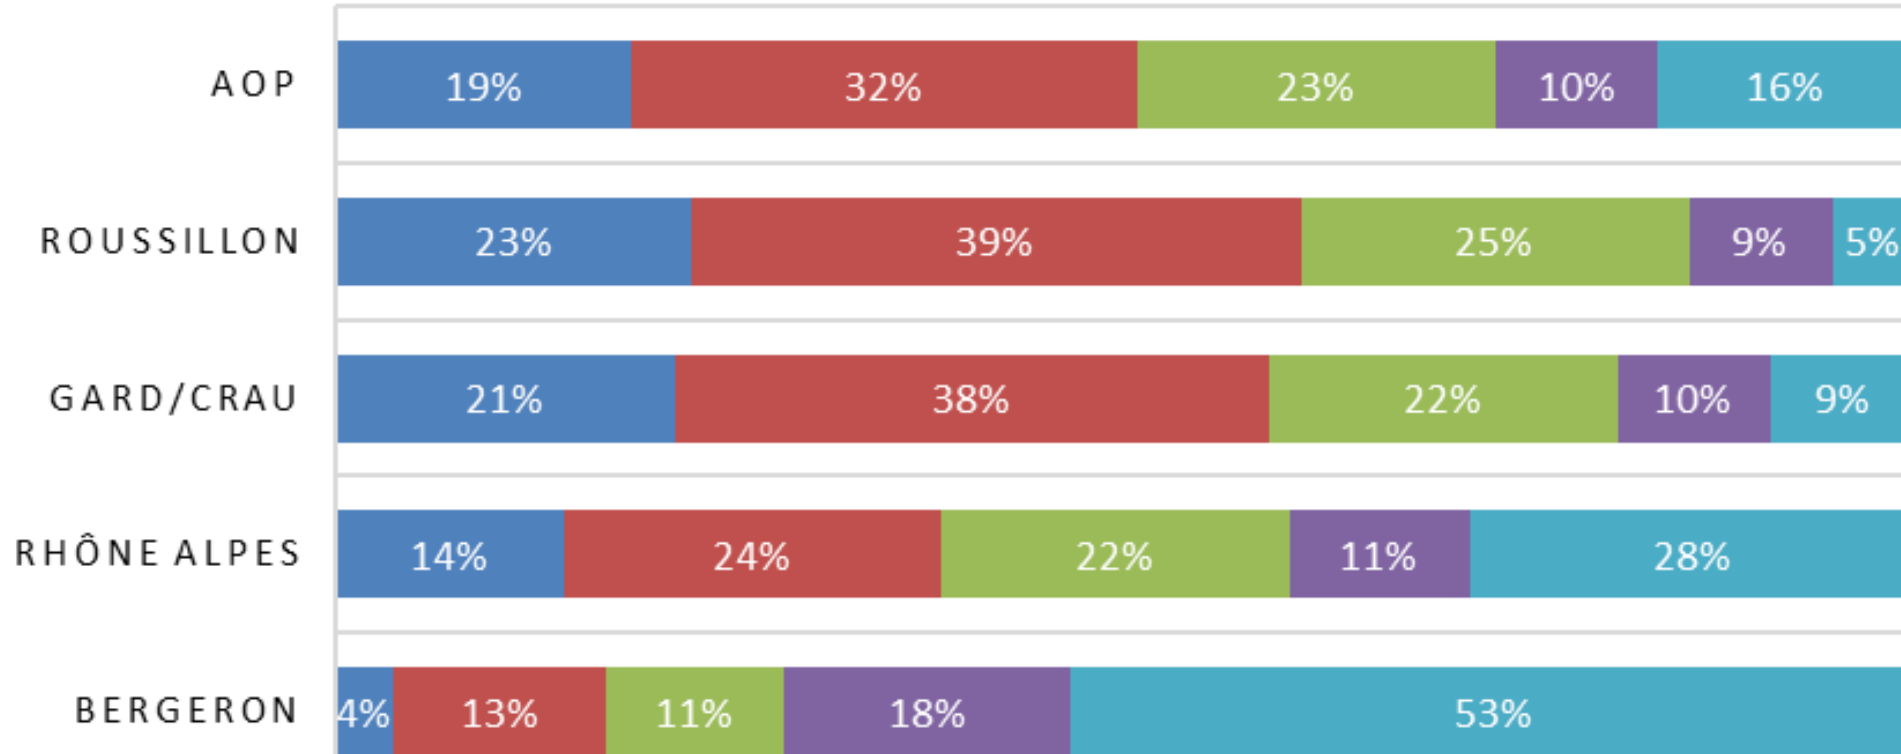

SURFACE PAR REGION 2021

Evolution des plantations d'abricotiers de l'AOP

*Données Agreste

Le verger d'abricot région Aura

- **Surface Aura 6 693 ha***
- Majorité des surfaces Aura **en Drôme (76%*)**

*Données Fredon 2021

Le verger d'abricot région Aura

- Un verger majoritairement > 20 ans (Bergeron)

■ moins de 5 ans ■ 5 à 9 ans ■ 10 à 14 ans ■ 15 à 19 ans ■ 20 ans et plus

Le verger d'abricot région Aura

- **150 variétés, Bergeron toujours très dominante (738 ha)**