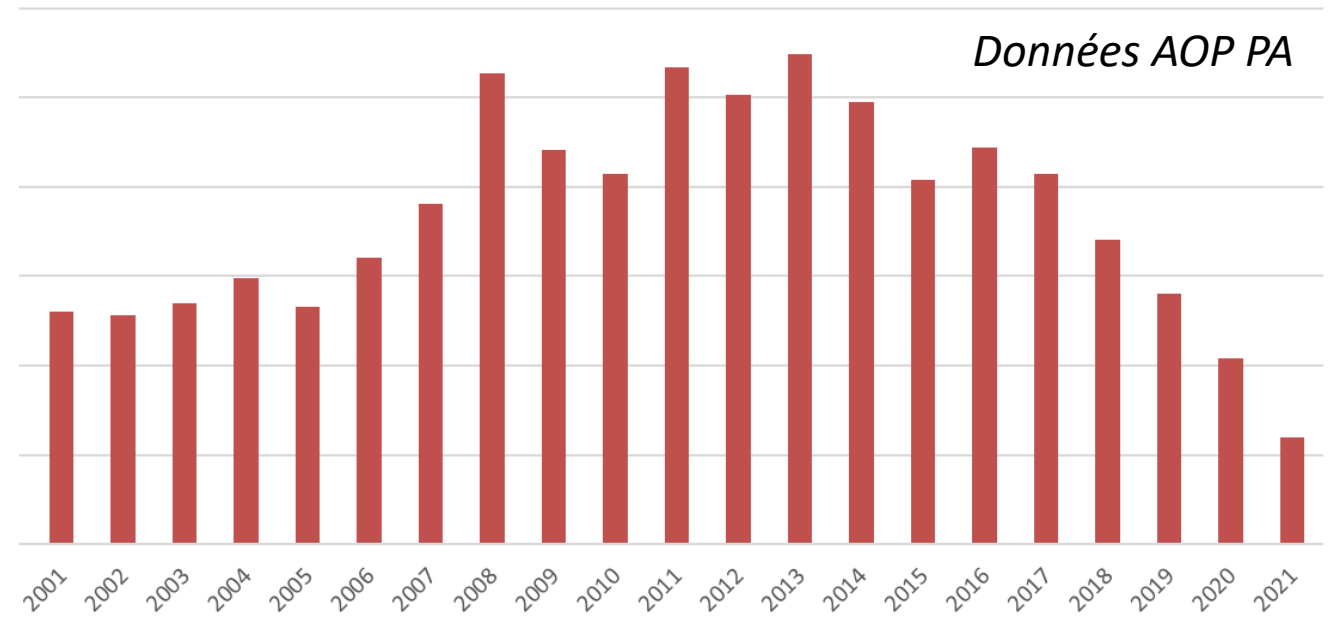

Évolution du verger de pêche et abricot en région Aura

Muriel Millan – AOP pêche abricot de France
14 décembre 2021

Le verger d'abricot France 2021

- **Surface 12 200 ha* en diminution (-20% depuis 15 ans)**
- **Baisse des plantations se poursuit (1,1% de renouvellement AOP)**

SURFACE PAR REGION 2021

Evolution des plantations d'abricotiers de l'AOP

*Données Agreste

Le verger d'abricot région Aura

- **Surface Aura 6 693 ha***
- Majorité des surfaces Aura **en Drôme (76%*)**

*Données Fredon 2021

Le verger d'abricot région Aura

- Un verger majoritairement > 20 ans (Bergeron)

■ moins de 5 ans ■ 5 à 9 ans ■ 10 à 14 ans ■ 15 à 19 ans ■ 20 ans et plus

Le verger d'abricot région Aura

- **150 variétés, Bergeron toujours très dominante (738 ha)**