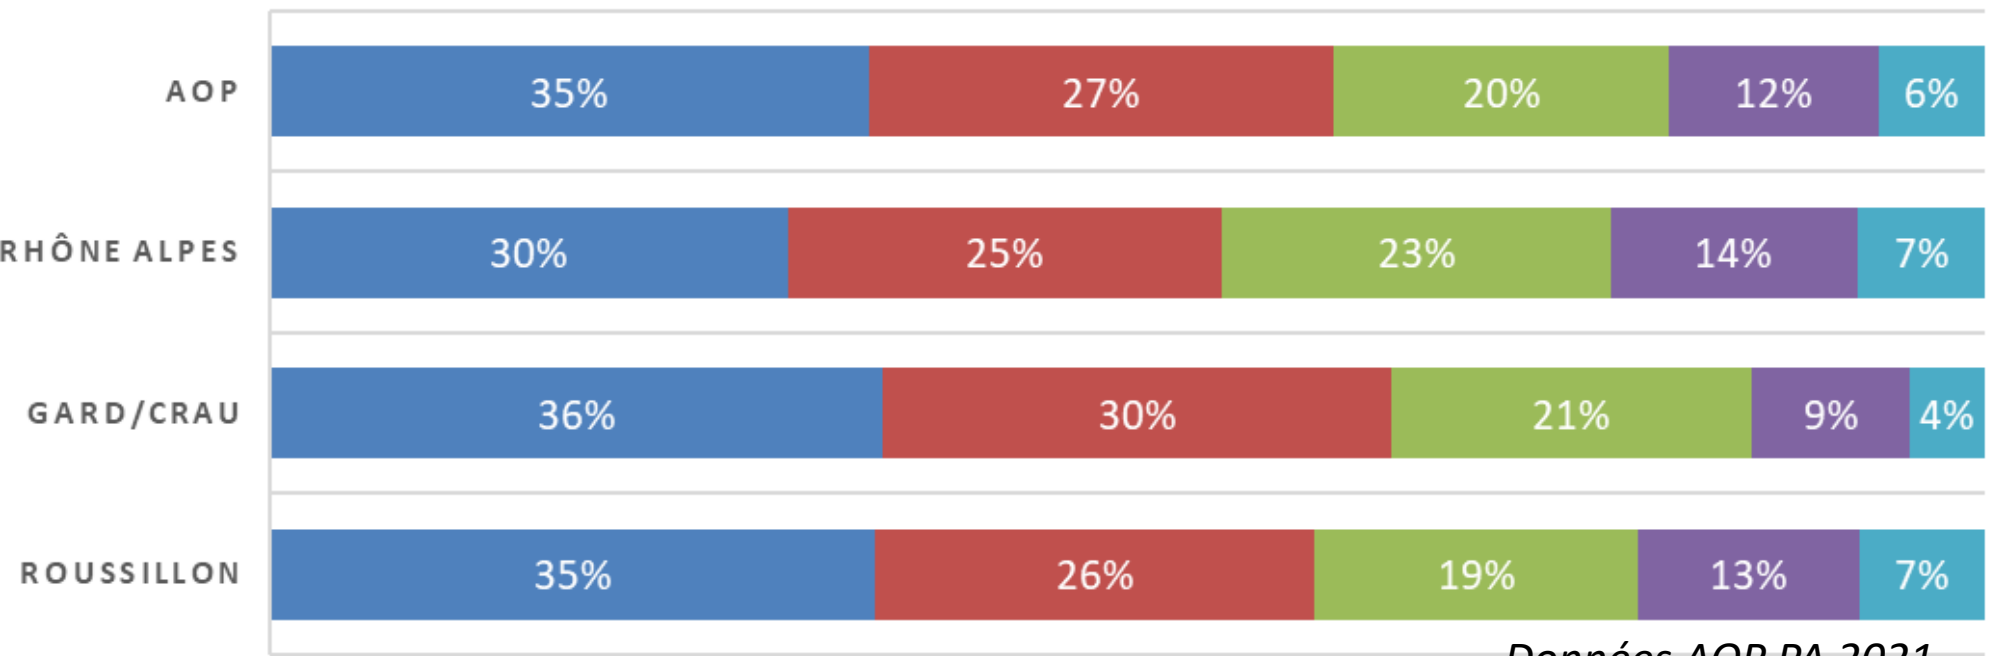

Le verger d'abricot région Aura

Plantation Bergeron (ha) de 1948 à 2021

Données Fredon

tés, Bergeron très dominante

BERGERON	738
BERGEVAL	95
FARBALY	85
ORANGERED	75
LADY COT	65
LIDO	63
BERGAROUGE	60
SWIRED	52
FLOPRIA	44

MADRIGAL	2,49 ha
OSCAR	2,02 ha
BERGERON	1,86 ha
SWIRED	1,69 ha
SEFORA	1,60 ha

Le verger de pêche région Aura

- **Surface Aura 2 073 ha*** soit **22%** du verger français 9 300 ha
- Majorité des surfaces Aura **en Drôme (73%*)**

**Données Fredon 2021*

■ moins de 5 ans ■ 5 à 9 ans ■ 10 à 14 ans ■ 15 à 19 ans ■ 20 ans et plus

55% moins de 10 ans, mais le plus âgé ←

Très peu de plantation en 2021 en Aura (11ha-3%)

Données AOP PA 2021