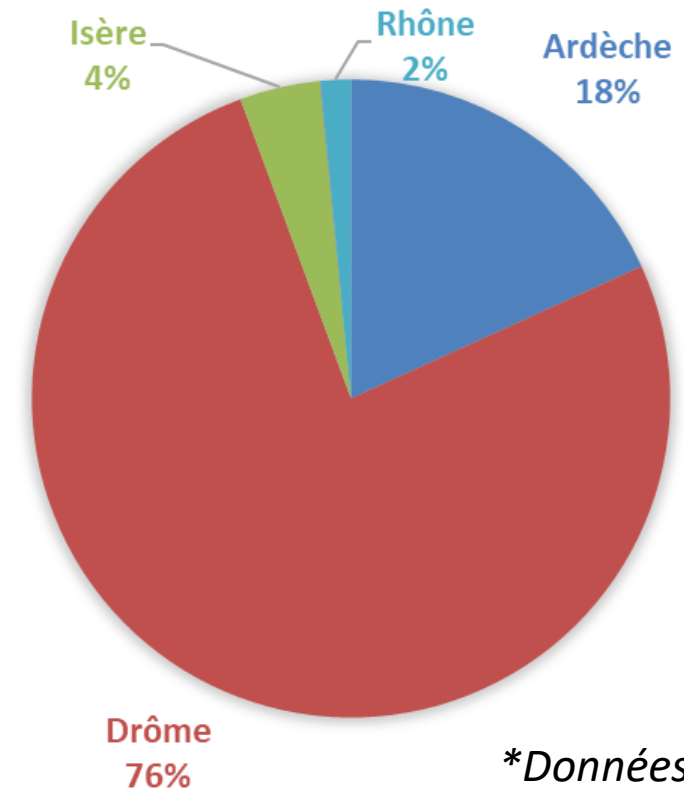

Évolution du verger de pêche et abricot en région Aura

Muriel Millan – AOP pêche abricot de France
14 décembre 2021

Le verger d'abricot France 2021

- **Surface 12 200 ha* en diminution (-20% depuis 15 ans)**
- **Baisse des plantations se poursuit (1,1% de renouvellement AOP)**

SURFACE PAR REGION 2021

Evolution des plantations d'abricotiers de l'AOP

*Données Agreste

Le verger d'abricot région Aura

- **Surface Aura 6 693 ha***
- Majorité des surfaces Aura **en Drôme (76%*)**

*Données Fredon 2021

Le verger d'abricot région Aura

- Un verger majoritairement > 20 ans (Bergeron)

■ moins de 5 ans ■ 5 à 9 ans ■ 10 à 14 ans ■ 15 à 19 ans ■ 20 ans et plus

Le verger d'abricot région Aura

- **150 variétés, Bergeron toujours très dominante (738 ha)**

Surface 2021 en Aura par variété (ha)

BERGERON	738
BERGEVAL	95
FARBALY	85
ORANGERED	75
LADY COT	65
LIDO	63
BERGAROUGE	60
SWIRED	52
FLOPRIA	44

Variétés les + plantées 2021

MADRIGAL	2,49 ha
OSCAR	2,02 ha
BERGERON	1,86 ha
SWIRED	1,69 ha
SEFORA	1,60 ha